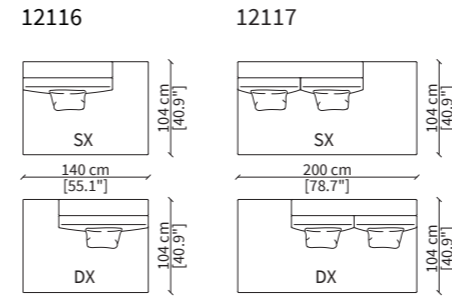

ELEMENTI DORMEUSE / DORMEUSE ELEMENTS