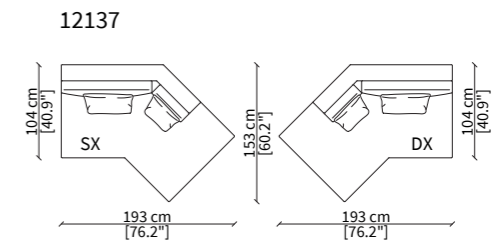

ELEMENTO DORMEUSE COMFORT / DORMEUSE COMFORT ELEMENT