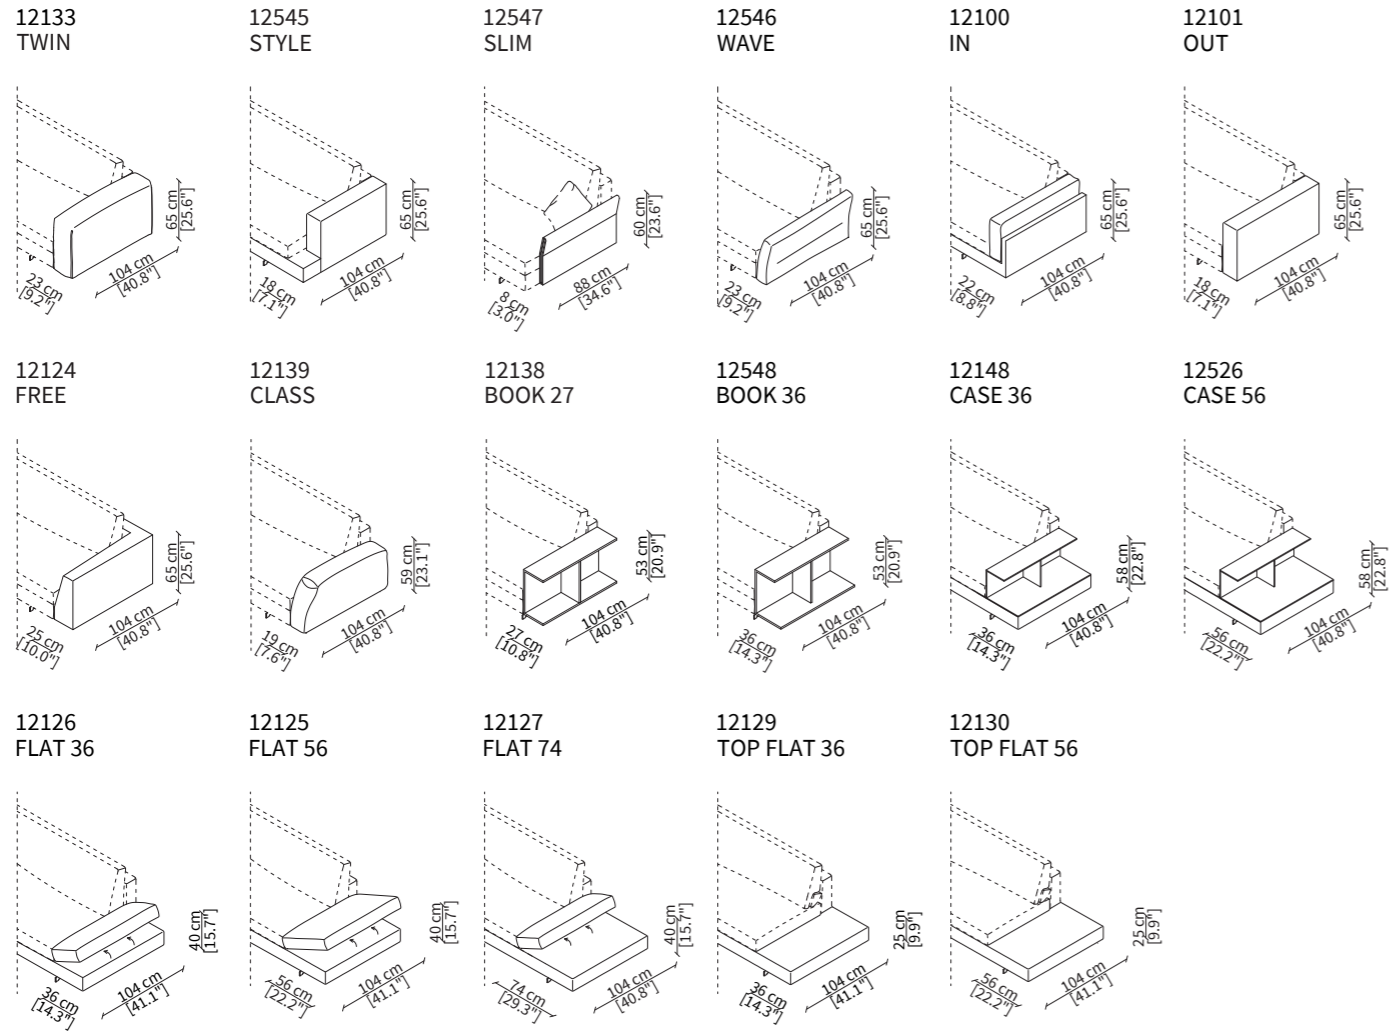

**DAVIS SOFA**  
Design R&D Frigerio

**SCHIENALE STANDARD / BACK CUSHION STANDARD / h. 78 cm**

**SCHIENALE RIALZATO / RAISED BACK CUSHION / h. 93 cm**

**BRACCIOLI / ARMRESTS**

**ELEMENTI CENTRALI / CENTRAL ELEMENTS**