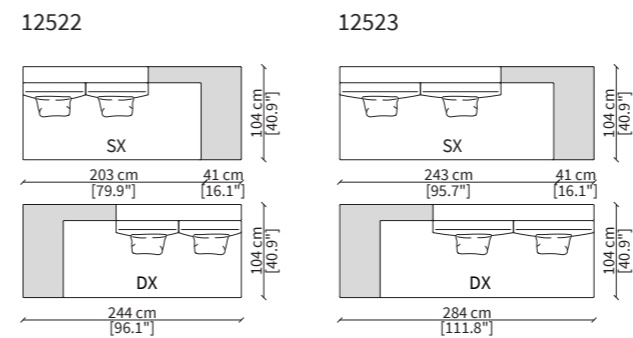

ELEMENTI DORMEUSE CON TOP / DORMEUSE ELEMENTS WITH TOP