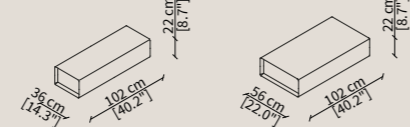

DAVIS TOP FLAT ACCESSORI / TOP FLAT ACCESSORIES

Il bracciolo Top Flat permette il posizionamento di una serie di accessori per realizzare composizioni multifunzionali e soddisfare le diverse esigenze di ogni stanza.

The armrest Top Flat allows the fitting of a series of accessories to create multifunctional compositions and meet the different needs of every environment.

TOP WOOD

Top in legno disponibile in due misure per essere appoggiato sul bracciolo Top Flat.

Wooden top available in two sizes to be placed on the Top Flat armrest.

TOP MARBLE

Top in marmo disponibile in due misure per essere appoggiato sul bracciolo Top Flat.

Marble top available in two sizes to be placed on the Top Flat armrest.

TRAY

Vassoio disponibile in due misure rivestito in cuoio per essere appoggiato sul bracciolo Top Flat.

Tray available in two sizes covered in hide-leather to be placed on the Top Flat armrest.

BOX

Elemento in legno disponibile in due misure per posizionamento sul bracciolo Top Flat.

Wooden element available in two sizes to be placed on the Top Flat armrest.

DAVIS POUF ACCESSORI / POUF ACCESSORIES

Al Davis pouf è possibile coordinare i braccioli Top Flat e Flat per soluzioni arredative inaspettate e innovative.

The pouf Davis could be used with armrests Top Flat and Flat for unexpected and innovative solutions.

TOP WOOD

Top in legno disponibile in due misure per essere appoggiato sul bracciolo Top Flat.

Wooden top available in two sizes to be placed on the Top Flat armrest.

TOP MARBLE

Top in marmo disponibile in due misure per essere appoggiato sul bracciolo Top Flat.

Marble top available in two sizes to be placed on the Top Flat armrest.

TRAY

Vassoio disponibile in due misure rivestito in cuoio per essere appoggiato sul bracciolo Top Flat.