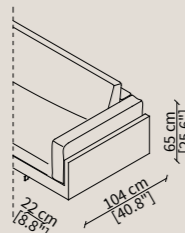

DAVIS BRACCIOLI / ARMRESTS

BRACCIOLO STYLE / ARMREST STYLE

Struttura: legno multistrato imbottito in poliuretano.
Rivestimento: con cucitura decorativa.
Structure: plywood padded with polyurethane foam.
Cover: with decorative thick sewing.

BRACCIOLO SLIM / ARMREST SLIM

Struttura: legno multistrato ricoperto in pelle.
Cuscino: piuma d'oca.
Structure: plywood covered in leather.
Cushion: goose down.

BRACCIOLO IN / ARMREST IN

Struttura: legno multistrato imbottito in poliuretano.
Cuscino: piuma d'oca con inserto in poliuretano.
Structure: plywood padded with polyurethane foam.
Cushion: goose down with core in polyurethane foam.

BRACCIOLO FREE / ARMREST FREE

Struttura: legno multistrato imbottito in poliuretano e tessuto protettivo accoppiato.
Structure: plywood padded with polyurethane foam and doubled protective fabric.

BRACCIOLO TWIN / ARMREST TWIN

Struttura: legno multistrato imbottito in poliuretano e piuma.
Rivestimento: con cucitura decorativa.
Structure: plywood padded with polyurethane foam and goose down.
Cover: with decorative thick sewing.

BRACCIOLO WAVE / ARMREST WAVE

Struttura: legno multistrato imbottito in poliuretano.
Rivestimento: con piega decorativa.
Structure: plywood padded with polyurethane foam.
Cover: with decorative fold.

BRACCIOLO OUT / ARMREST OUT

Struttura: legno multistrato imbottito in poliuretano con trapuntino in piuma d'oca (Assopiuma).
Structure: plywood padded with polyurethane foam covered with quilt in goose down (Assopiuma).

BRACCIOLO CLASS / ARMREST CLASS

Struttura: legno multistrato imbottito in poliuretano.
Cucitura: decorativa a pieghe.
Structure: plywood padded with polyurethane foam.
Sewing: decorative with folds.

DAVIS BRACCIOLI / ARMRESTS