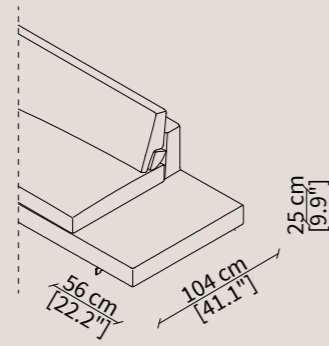

DAVIS TOP FLAT ACCESSORI / TOP FLAT ACCESSORIES

Il bracciolo Top Flat permette il posizionamento di una serie di accessori per realizzare composizioni multifunzionali e soddisfare le diverse esigenze di ogni stanza.

The armrest Top Flat allows the fitting of a series of accessories to create multifunctional compositions and meet the different needs of every environment.