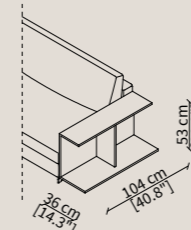

DAVIS BRACCIOLI / ARMRESTS

BRACCIOLO BOOK 27-36 / ARMREST BOOK 27-36

Struttura: legno impiallacciato frassino nelle colorazioni della collezione.
Structure: wood veneer ash in the colours of the collection.