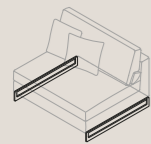

DAVIS PIEDINI / FEET

PIEDINO L / FOOT L

Piedino in metallo disponibile in differenti finiture.

Metal foot available in different finishes.

PIEDINO R / FOOT R

Piedino in metallo disponibile in differenti finiture.

Metal foot available in different finishes.

PIEDINO P / FOOT P

Piedino in metallo disponibile in differenti finiture.

Metal foot available in different finishes.

PIEDINO M / FOOT M

Piedino in metallo disponibile in differenti finiture.

Metal foot available in different finishes.

PIEDINO T / FOOT T

Piedino in metallo disponibile in differenti finiture.

Metal foot available in different finishes.

DAVIS SEDUTE / SEATS

GOOSE

Cuscino seduta con inserto in poliuretano indeformabile e trapuntino in piuma d'oca. La seduta, realizzata in un pezzo unico, assumerà con l'uso un aspetto più morbido e vissuto.

Seat cushion with core in non-deformable polyurethane foam covered with goose down quilt. The seat, realized in one piece, will look softer with everyday use.

POLMD

Cuscino seduta in poliuretano espanso indeformabile media densità e fibra sintetica ricoperti con fodera in cotone. La seduta, realizzata in un pezzo unico, assumerà con l'uso un aspetto più morbido e vissuto.

Seat cushion in medium density non-deformable polyurethane foam and synthetic fibre layer covered with cotton fabric. The seat, realized in one piece, will look softer with everyday use.

POLHD

Cuscino seduta in poliuretano espanso indeformabile alta densità e fibra sintetica ricoperti con fodera in cotone. La seduta, realizzata in un pezzo unico, assumerà con l'uso un aspetto più morbido e vissuto.