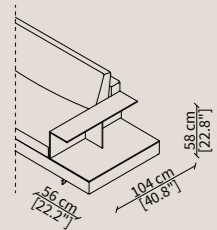

BRACCIOLO CASE 36-56 / ARMRESTCASE 36-56

Base: legno multistrato imbottito in poliuretano.
Libreria: metallo rivestito in cuoio o pelle.
Base: plywood padded with polyurethane foam.
Bookcase: in metal covered in hide-leather art. Cuio or leather.