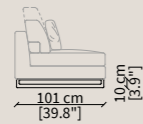

DAVIS PIEDINI / FEET

PIEDINO L / FOOT L

Piedino in metallo disponibile in differenti finiture.

Metal foot available in different finishes.

PIEDINO R / FOOT R

Piedino in metallo disponibile in differenti finiture.

Metal foot available in different finishes.

PIEDINO P / FOOT P

Piedino in metallo disponibile in differenti finiture.

Metal foot available in different finishes.

PIEDINO M / FOOT M

Piedino in metallo disponibile in differenti finiture.

Metal foot available in different finishes.

PIEDINO T / FOOT T

Piedino in metallo disponibile in differenti finiture.

Metal foot available in different finishes.

DAVIS SEDUTE / SEATS

GOOSE

Cuscino seduta con inserto in poliuretano indeformabile e trapuntino in piuma d'oca. La seduta, realizzata in un pezzo unico, assumerà con l'uso un aspetto più morbido e vissuto.

Seat cushion with core in non-deformable polyurethane foam covered with goose down quilt. The seat, realized in one piece, will look softer with everyday use.

POLMD

Cuscino seduta in poliuretano espanso indeformabile media densità e fibra sintetica ricoperti con fodera in cotone. La seduta, realizzata in un pezzo unico, assumerà con l'uso un aspetto più morbido e vissuto.

Seat cushion in medium density non-deformable polyurethane foam and synthetic fibre layer covered with cotton fabric. The seat, realized in one piece, will look softer with everyday use.

POLHD

Cuscino seduta in poliuretano espanso indeformabile alta densità e fibra sintetica ricoperti con fodera in cotone. La seduta, realizzata in un pezzo unico, assumerà con l'uso un aspetto più morbido e vissuto.