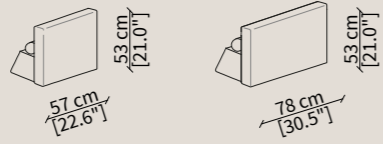

SCHIENALE LIBERO POSIZIONAMENTO / FREESTANDING BACKREST WITH CUSHION

Lo schienale libero posizionamento, disponibile in due misure, può essere utilizzato in svariate situazioni per innovative soluzioni arredative.

The free-standing backrest, available in two sizes, could be used in different situations for innovative furnishing solutions.