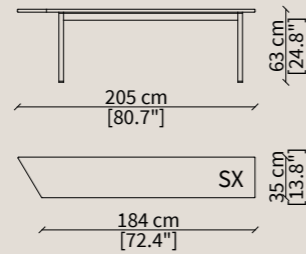

DAVIS FLY

L'elemento Davis Fly è un tavolo sagomato per l'utilizzo coordinato agli elementi terminali Fly per soluzioni retrodivano innovative e funzionali.

The Davis Fly element is a shaped table to be used coordinated to the Fly terminal elements for back-sofas innovative and functional solutions.