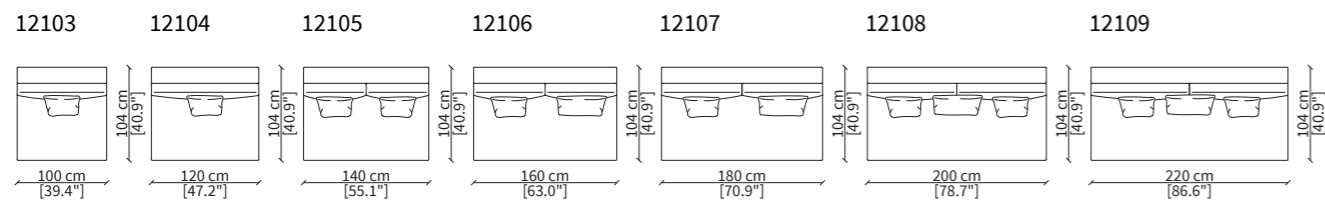

**DAVIS SOFA**  
Design R&D Frigerio

**SCHIENALE STANDARD / BACK CUSHION STANDARD / h. 78 cm**

**SCHIENALE RIALZATO / RAISED BACK CUSHION / h. 93 cm**

**BRACCIOLI / ARMRESTS**

**ELEMENTI CENTRALI / CENTRAL ELEMENTS**