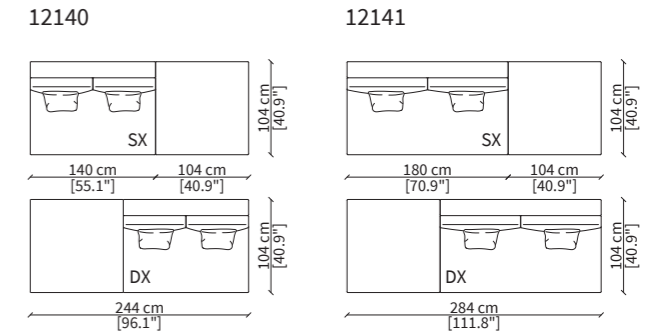

ELEMENTI DORMEUSE POUF / DORMEUSE POUF ELEMENTS