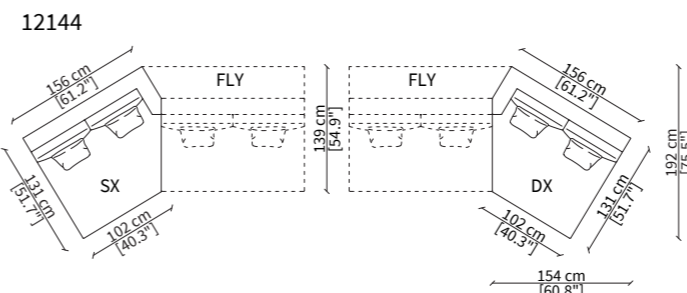

ELEMENTO TERMINALE PER FLY / TERMINAL ELEMENT FOR FLY

Dimensioni espresse in cm se non diversamente indicato.
L'Azienda si riserva il diritto di apportare modifiche ai modelli senza preavviso.
Tolleranza sulle misure indicate di +/- 2%.

Dimensions in centimeter if not differently indicated.
The Company reserves the right to change the models without any advance notice.
Tolerance on the given sizes +/- 2%.