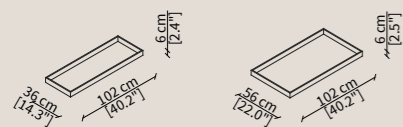

DAVIS TOP FLAT ACCESSORI / TOP FLAT ACCESSORIES

Il bracciolo Top Flat permette il posizionamento di una serie di accessori per realizzare composizioni multifunzionali e soddisfare le diverse esigenze di ogni stanza.

The armrest Top Flat allows the fitting of a series of accessories to create multifunctional compositions and meet the different needs of every environment.

TOP WOOD

Top in legno disponibile in due misure per essere appoggiato sul bracciolo Top Flat.

Wooden top available in two sizes to be placed on the Top Flat armrest.

TOP MARBLE

Top in marmo disponibile in due misure per essere appoggiato sul bracciolo Top Flat.

Marble top available in two sizes to be placed on the Top Flat armrest.

TRAY

Vassoio disponibile in due misure rivestito in cuoio per essere appoggiato sul bracciolo Top Flat.

Tray available in two sizes covered in hide-leather to be placed on the Top Flat armrest.

BOX

Elemento in legno disponibile in due misure per posizionamento sul bracciolo Top Flat.

Wooden element available in two sizes to be placed on the Top Flat armrest.

DAVIS POUF ACCESSORI / POUF ACCESSORIES

Al Davis pouf è possibile coordinare i braccioli Top Flat e Flat per soluzioni arredative inaspettate e innovative.

The pouf Davis could be used with armrests Top Flat and Flat for unexpected and innovative solutions.

TOP WOOD

Top in legno disponibile in due misure per essere appoggiato sul bracciolo Top Flat.

Wooden top available in two sizes to be placed on the Top Flat armrest.

TOP MARBLE

Top in marmo disponibile in due misure per essere appoggiato sul bracciolo Top Flat.

Marble top available in two sizes to be placed on the Top Flat armrest.

TRAY

Vassoio disponibile in due misure rivestito in cuoio per essere appoggiato sul bracciolo Top Flat.