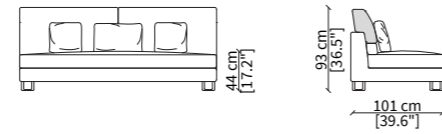

**DAVIS SOFA**  
Design R&D Frigerio

**SCHIENALE STANDARD / BACK CUSHION STANDARD / h. 78 cm**

**SCHIENALE RIALZATO / RAISED BACK CUSHION / h. 93 cm**

**BRACCIOLI / ARMRESTS**

**ELEMENTI CENTRALI / CENTRAL ELEMENTS**