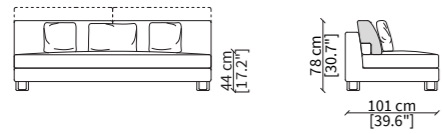

**DAVIS SOFA**  
Design R&D Frigerio

**SCHIENALE STANDARD / BACK CUSHION STANDARD / h. 78 cm**

**SCHIENALE RIALZATO / RAISED BACK CUSHION / h. 93 cm**

**BRACCIOLI / ARMRESTS**

**ELEMENTI CENTRALI / CENTRAL ELEMENTS**