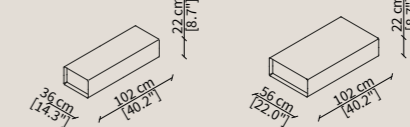

DAVIS TOP FLAT ACCESSORI / TOP FLAT ACCESSORIES

Il bracciolo Top Flat permette il posizionamento di una serie di accessori per realizzare composizioni multifunzionali e soddisfare le diverse esigenze di ogni stanza.

The armrest Top Flat allows the fitting of a series of accessories to create multifunctional compositions and meet the different needs of every environment.

TOP WOOD

Top in legno disponibile in due misure per essere appoggiato sul bracciolo Top Flat.

Wooden top available in two sizes to be placed on the Top Flat armrest.

TOP MARBLE

Top in marmo disponibile in due misure per essere appoggiato sul bracciolo Top Flat.

Marble top available in two sizes to be placed on the Top Flat armrest.

TRAY

Vassoio disponibile in due misure rivestito in cuoio per essere appoggiato sul bracciolo Top Flat.

Tray available in two sizes covered in hide-leather to be placed on the Top Flat armrest.

BOX

Elemento in legno disponibile in due misure per posizionamento sul bracciolo Top Flat.

Wooden element available in two sizes to be placed on the Top Flat armrest.

DAVIS POUF ACCESSORI / POUF ACCESSORIES

Al Davis pouf è possibile coordinare i braccioli Top Flat e Flat per soluzioni arredative inaspettate e innovative.

The pouf Davis could be used with armrests Top Flat and Flat for unexpected and innovative solutions.

TOP WOOD

Top in legno disponibile in due misure per essere appoggiato sul bracciolo Top Flat.

Wooden top available in two sizes to be placed on the Top Flat armrest.

TOP MARBLE

Top in marmo disponibile in due misure per essere appoggiato sul bracciolo Top Flat.

Marble top available in two sizes to be placed on the Top Flat armrest.

TRAY

Vassoio disponibile in due misure rivestito in cuoio per essere appoggiato sul bracciolo Top Flat.