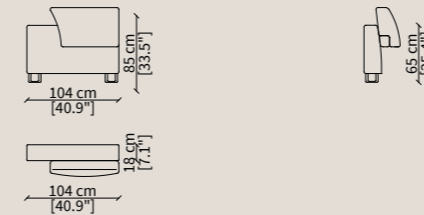

DETTAGLI DELLO SCHIENALE BACK / DETAILS OF BACKREST BACK