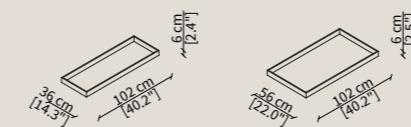

DAVIS TOP FLAT ACCESSORI / TOP FLAT ACCESSORIES

Il bracciolo Top Flat permette il posizionamento di una serie di accessori per realizzare composizioni multifunzionali e soddisfare le diverse esigenze di ogni stanza.

The armrest Top Flat allows the fitting of a series of accessories to create multifunctional compositions and meet the different needs of every environment.

TOP WOOD

Top in legno disponibile in due misure per essere appoggiato sul bracciolo Top Flat.

Wooden top available in two sizes to be placed on the Top Flat armrest.

TOP MARBLE

Top in marmo disponibile in due misure per essere appoggiato sul bracciolo Top Flat.

Marble top available in two sizes to be placed on the Top Flat armrest.

TRAY

Vassoio disponibile in due misure rivestito in cuoio per essere appoggiato sul bracciolo Top Flat.

Tray available in two sizes covered in hide-leather to be placed on the Top Flat armrest.

BOX

Elemento in legno disponibile in due misure per posizionamento sul bracciolo Top Flat.

Wooden element available in two sizes to be placed on the Top Flat armrest.

DAVIS POUF ACCESSORI / POUF ACCESSORIES

Al Davis pouf è possibile coordinare i braccioli Top Flat e Flat per soluzioni arredative inaspettate e innovative.

The pouf Davis could be used with armrests Top Flat and Flat for unexpected and innovative solutions.

TOP WOOD

Top in legno disponibile in due misure per essere appoggiato sul bracciolo Top Flat.

Wooden top available in two sizes to be placed on the Top Flat armrest.

TOP MARBLE

Top in marmo disponibile in due misure per essere appoggiato sul bracciolo Top Flat.

Marble top available in two sizes to be placed on the Top Flat armrest.

TRAY

Vassoio disponibile in due misure rivestito in cuoio per essere appoggiato sul bracciolo Top Flat.