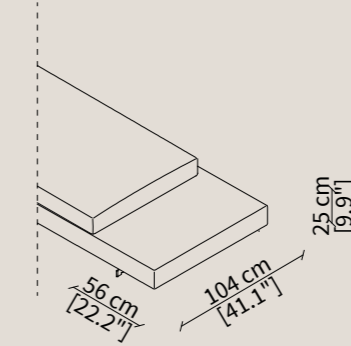

DAVIS POUF ACCESSORI / POUF ACCESSORIES

Al Davis pouf è possibile coordinare i braccioli Top Flat e Flat per soluzioni arredative inaspettate e innovative.

The pouf Davis could be used with armrests Top Flat and Flat for unexpected and innovative solutions.